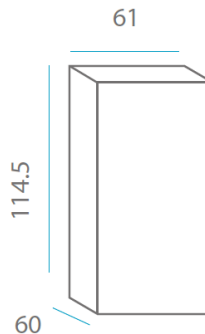

RECICLAME
RECICLY ME

SOY LIGERO
I AM LIGHTWEIGHT

COLOR DURADERO
LONG-LASTING COLOR

Peso Neto: 8kg

Peso Bruto: 8,5kg

Medidas*/Dimensions*

Packaging*

Material: Polietileno/Polyethylene

* Debido a la naturaleza del proceso las dimensiones pueden variar ligeramente
* Due to the manufacturing process, product dimensions may vary slightly

+34 968 97 88 06
info@newgarden.es
www.newgarden.es