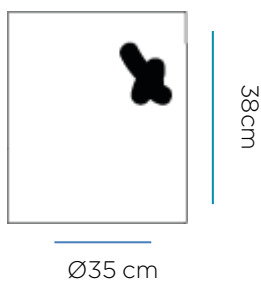

ME GUSTA SALIR
I LIKE GOING OUT

RECICLAME
RECICLY ME

SOY LIGERO
I AM LIGHTWEIGHT

COLOR DURADERO
LONG-LASTING COLOR

Peso Neto: 1,8kg

Peso Bruto: 2,9kg

Medidas*/Dimensions*

Packaging*

Material: Polietileno/Polyethylene

* Debido a la naturaleza del proceso las dimensiones pueden variar ligeramente
* Due to the manufacturing process, product dimensions may vary slightly