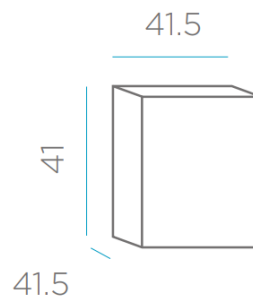

ME GUSTA SALIR
I LIKE GOING OUT

RECICLAME
RECICLY ME

SOY LIGERO
I AM LIGHTWEIGHT

COLOR DURADERO
LONG-LASTING COLOR

Peso Neto: 1,8kg

Peso Bruto: 2,9kg

Medidas*/Dimensions*

Packaging*

Material: Polietileno/Polyethylene

* Debido a la naturaleza del proceso las dimensiones pueden variar ligeramente
* Due to the manufacturing process, product dimensions may vary slightly