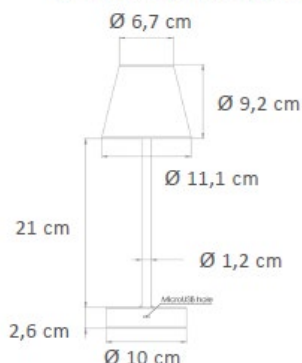

**RECICLAME  
RECYCLE ME**

**COLOR DURADERO  
LONG-LASTING COLOR**

**IRROMPIBLE  
UNBREAKABLE**

Medidas del producto (cm) / Dimensions (cm):

Packaging: 11,5x11,5x33,9cm

Material principal: PP Difusor / Metal

Pallet EU 80x120x180: - units

Peso Neto: 0,5kg / Peso Bruto: 0,6kg

\* Debido a la naturaleza del proceso las dimensiones pueden variar ligeramente  
\* Due to the manufacturing process, product dimensions may vary slightly