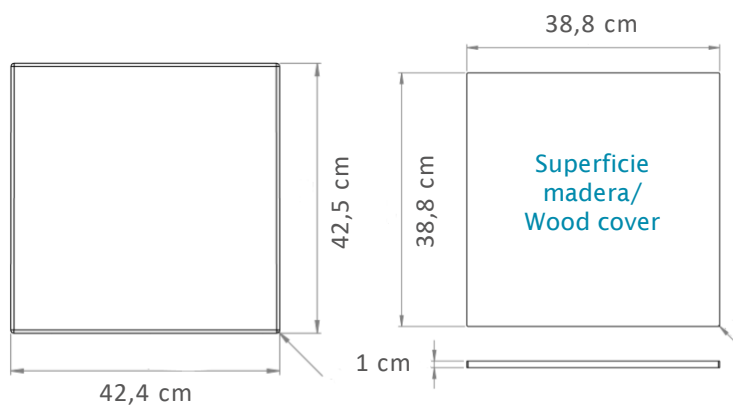

FICHA TÉCNICA DE PRODUCTO DATASHEET

+34 968 97 8806
info@newgarden.es
www.newgarden.es

NOMBRE/NAME: Bora Wood BLANCO OPACO
REF.: LUMBORAWBXNW **EAN:** 8435578502175

Material: Polietileno/Polyethylene/Cerámica/Ceramic **Pallet EU 80x120x180:** -

Medidas*/Dimensions*

Packaging*

* Debido a la naturaleza del proceso las dimensiones pueden variar ligeramente
* Due to the nature of the process, dimensions can change lightly.