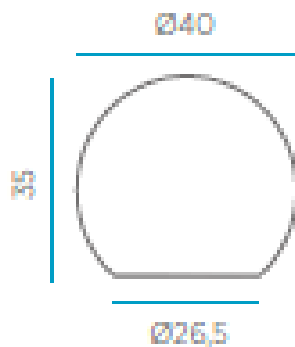

**SOY LIGERO**  
I AM LIGHTWEIGHT

**SOY SUPERFUERTE**  
I AM VERY STRONG

**RECICLAME**  
REICLY ME

**Material: Polietileno/Polyethylene**

**Pallet EU 80x120x180: unds/units**

### Medidas\*/Dimensions\*

#### SUPPLY, ACCESSORIES, MATERIALS AND WEIGHTS

- Tamaño placa solar integrada: 55x66 cm
- Integrated solar panel size: 55x66 cm
- Regulador de intensidad: Si
- Dimmable: Yes
- Detector crepuscular: Si
- Twilight sensor: Yes
- Sensor movimiento: No
- Motion sensor: No
- Color acabado: Blanco
- Finish Color: White
- Material: ABS
- Material: ABS
- Material secundario: PB
- Secondary material: PB
- Mando IR(infrarrojo): Si
- Remote control (IR): Yes
- Peso batería: 46,5grs
- Battery weight: 46,5grs