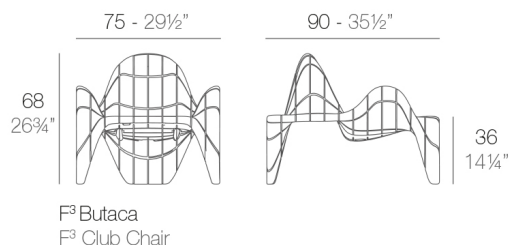

F3 BUTACA

By Fabio Novembre

F3 = La forma sigue a la función.

Una colección basada en superficies matemáticas que fluyen de forma libre hasta conseguir la función perfecta de cada elemento. Un diseño de aparente sencillez que requiere de un estudio preciso de ingeniería y gran precisión, consiguiendo un concepto de apilabilidad nunca visto antes en rotomoldeo. A través de las distintas piezas de la colección se consigue aunar su función estética y funcional. Líneas de belleza escultural que nos ayudan a fluir a partir de su forma. Ciencia matemática convertida en diseño...
View online: <https://www.vondom.com/es/productos/60001>

Características

Descripción

Fabricado con resina de polietileno mediante moldeo rotacional con doble pared. 100% Reciclable. Apto para exterior e interior. Disponible en varios acabados.

Peso

9.5 Kg

Includes

CREVIN Tejido de tapicería con aspecto natural. Apta para interior y exterior. Fácil limpieza de las manchas y el moho

NAUTIC Tejido náutico apto para interior y exterior. Opción estándar para los acolchados.

SILVERTEX Tejido vinílico apto para interior y exterior. Opción especial para los acolchados.

ACABADOS

BASIC

Ref. 60001

Resina de polietileno acabado mate.

- ☐ BLANCO
- ☐ NEGRO
- ☐ BRONCE
- ☐ ACERO
- ☐ ANTRACITA
- ☐ ROJO
- ☐ PISTACHO
- ☐ NARANJA
- ☐ KAKI
- ☐ NAVY
- ☐ PLUM