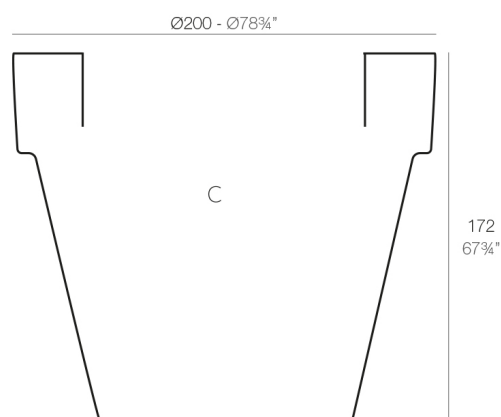

### Peso

120 Kg

MACETA Ø200 C = 3600 L  
MACETA Ø78¾\"/>