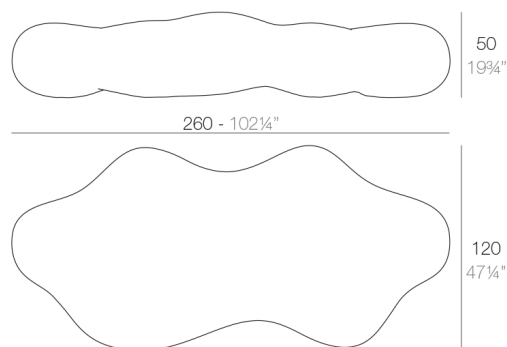

LAVA Banco
LAVA Bench

FINISHES

BASIC

Ref. 51012

Matt Polyethylene

- ICE
- WHITE
- BLACK
- BRONZE
- STEEL
- ANTHRACITE
- RED
- PISTACHIO
- ORANGE
- KHAKI
- NAVY
- TAUPE
- PLUM
- ECRU