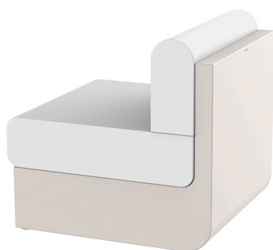

ULM MODULO CENTRAL

By Ramón Esteve

Colección planteada como un nuevo básico con todo su carácter racionalista y universal. Una colección modular funcional que armoniza ergonomía, diseño y tecnología basándose en volúmenes básicos de cubo, prisma y esfera.

La Colección Ulm, que busca la unidad en el producto así como su coherencia con otros productos, se configura mediante diversos elementos que componen un programa completo.

Tanto la pieza única del sofá como las butaca, daybed, pouf y mesa constan de módulos rígidos y resistentes que actúan de estructura para los elementos de descanso y apoyo más móbidos para proporcionar un total confort.

View online: <https://www.vondom.com/es/productos/54171>

Características

Descripción

Fabricado con resina de polietileno mediante moldeo rotacional con doble pared. 100% Reciclable. Apto para exterior e interior. Disponible en varios acabados.

Peso

20.15 Kg

Includes

CREVIN Tejido de tapicería con aspecto natural. Apta para interior y exterior. Fácil limpieza de las manchas y el moho

GLAD Tejido suave y acogedor adecuado para uso interior y exterior.