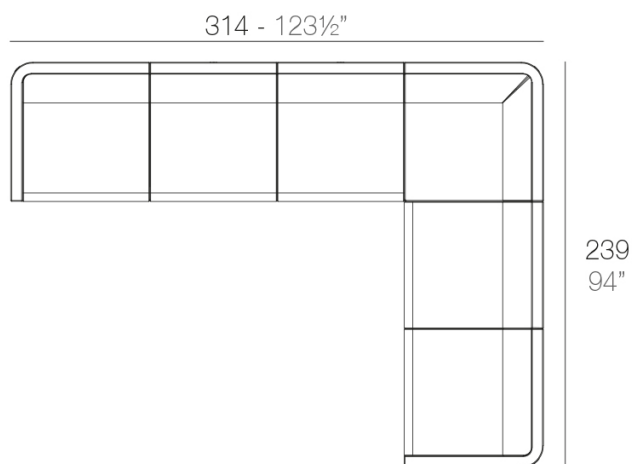

1. **3 x 54171** Módulo Central - Sectional Sofa Armless
   1 x 54173 Módulo Izquierdo - Sectional Sofa Left
   1 x 54174 Módulo Derecho - Sectional Sofa Right
   1 x 54172 Módulo Esquina - Sectional Sofa Corner

TEJIDOS

CREVIN

Ref.

Tejido vinílico apto para interior y exterior. Opción especial para los acolchados. Tejido vinílico apto para interior y exterior. Opción especial para los acolchados.

- ☐ VITA-IMP 07
- ☐ VITA-IMP 14
- ☐ VITA-IMP 51
- ☐ VITA-IMP 54
- ☐ VITA-IMP 42
- ☐ VITA-IMP 30
- ☐ VITA-IMP 53
- ☐ VITA-IMP 55

GLAD

Ref.

Tejido vinílico apto para interior y exterior. Opción especial para los acolchados. Tejido vinílico apto para interior y exterior. Opción especial para los acolchados.

- ☐ ORO 1031
- ☐ OCRE 1051
- ☐ SUNSET 1020
- ☐ DELHI 1038
- ☐ LIMA 1030
- ☐ AGUACATE 1028
- ☐ CARIBE 1004
- ☐ BOSC 1029
- ☐ ARTEMISA 1027
- ☐ OASIS 1007
- ☐ OCEANO 1005
- ☐ PRUNA 1045
- ☐ NOA 1026
- ☐ BERRY 1021
- ☐ AMATISTA 1011
- ☐ VERA 1019