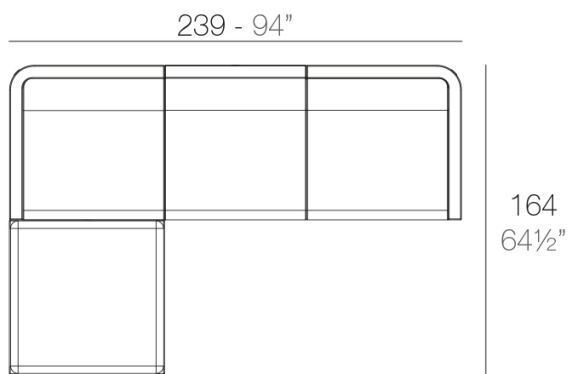

- **1 x 54171** Módulo Central - Sectional Sofa Armless
- **1 x 54173** Módulo Izquierdo - Sectional Sofa Left
- **1 x 54174** Módulo Derecho - Sectional Sofa Right
- **1 x 54133** Puff - Ottoman