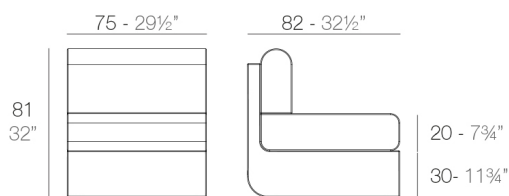

ULM Sofá Módulo Central
ULM Sectional Sofa Armless