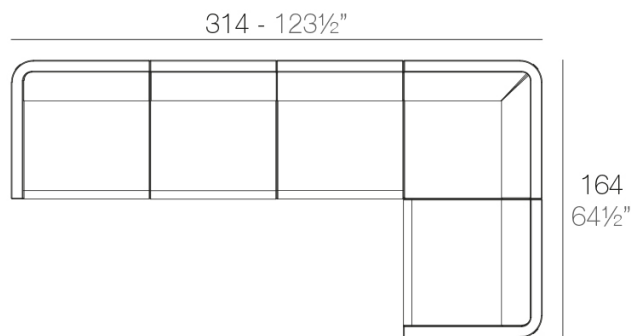

- 1 x 54171** Módulo Central - Sectional Sofa Armless
- 1 x 54173** Módulo Izquierdo - Sectional Sofa Left
- 1 x 54174** Módulo Derecho - Sectional Sofa Right
- 1 x 54133** Puff - Ottoman

- 2 x 54171** Módulo Central - Sectional Sofa Armless
- 1 x 54173** Módulo Izquierdo - Sectional Sofa Left
- 1 x 54174** Módulo Derecho - Sectional Sofa Right
- 1 x 54172** Módulo Esquina - Sectional Sofa Corner