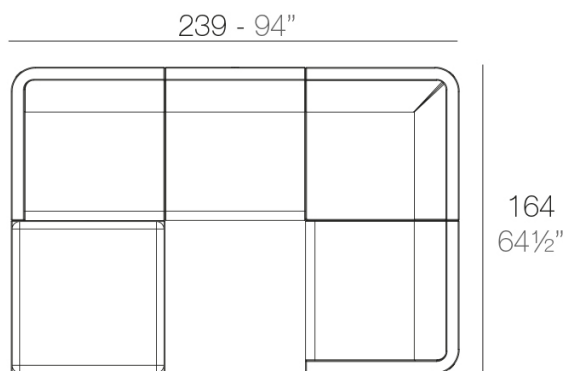

- **1 x 54171** Módulo Central - Sectional Sofa Armless
- **1 x 54173** Módulo Izquierdo - Sectional Sofa Left
- **1 x 54174** Módulo Derecho - Sectional Sofa Right
- **1 x 54133** Puff - Ottoman
- **1 x 54172** Módulo Esquina - Sectional Sofa Corner