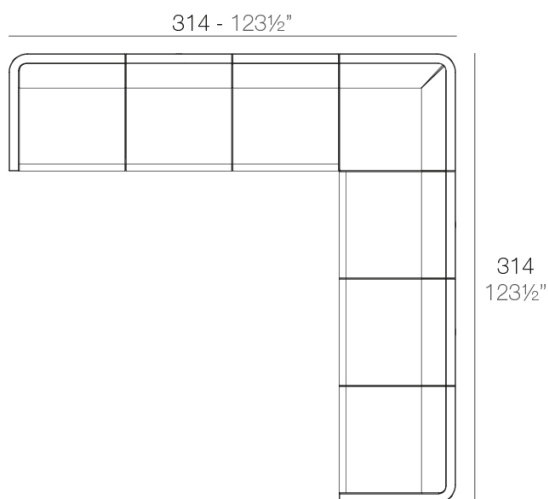

- 1 x 54171** Módulo Central - Sectional Sofa Armless
- 1 x 54173** Módulo Izquierdo - Sectional Sofa Left
- 1 x 54174** Módulo Derecho - Sectional Sofa Right
- 1 x 54133** Puff - Ottoman

- 2 x 54171** Módulo Central - Sectional Sofa Armless
- 1 x 54173** Módulo Izquierdo - Sectional Sofa Left
- 1 x 54174** Módulo Derecho - Sectional Sofa Right
- 1 x 54172** Módulo Esquina - Sectional Sofa Corner