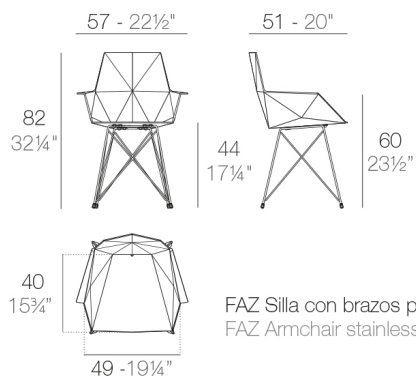

Acabados

BASIC PP

Ref. 54045

Disponible en varios colores

COLOR	BASIC PP
ANTHRACITE 3106	
BLACK 3102	
WHITE 3101	
RED 3114	
BLANCO	
NEGRO	
BRONCE	
ROJO	
ECRU