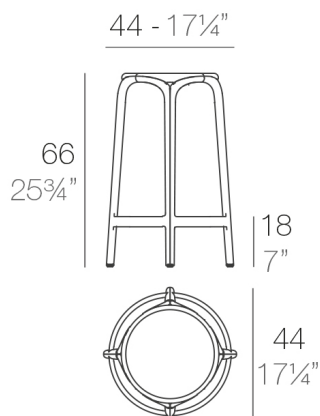

#### Peso

4.05 Kg

BROOKLYN Taburete Alto 66  
BROOKLYN Bar Stool 25<sup>3</sup>/<sub>4</sub>"