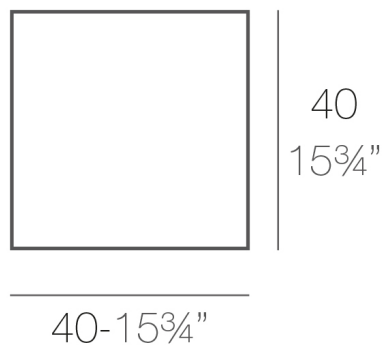

JUT CUBO

By Studio Vondom

La colección Jut es la primera colección de muebles minimalistas para exterior creada por Vondom Studio; la cual se caracteriza por la ergonomía, funcionalidad y ecología. Los diferentes productos que conforman la colección: tumbona, sofá, sillón, silla, butaca, mesas, taburetes y mesa alta son fabricados mediante moldeo rotacional con resina de polietileno; material reciclable 100%. Esta colección también la integran las alfombras para exterior "Lisa" y las lámparas Bubbles y The Second Light que hacen de ésta, una colección completa para aquellas terrazas en la que el minimalismo y exclusividad son imprescindibles.

View online: <https://www.vondom.com/es/productos/44419A>

Características

Descripción

Fabricado con resina de polietileno mediante moldeo rotacional con doble pared. 100% Reciclable. Apto para exterior e interior. Disponible en varios acabados.

Peso

5.2 Kg

JUT Lámpara
JUT Lamp

Acabados

LUZ

Ref. 44419W

Con iluminación interior de color blanco mediante tecnología LED. Solo disponible en acabado hielo mate.

LED RGBW

Ref. 44419L

Con iluminación interior mediante tecnología LED RGBW y mando a distancia para cambiar de color. Solo disponible en acabado hielo mate.

LED RGBW DMX

Ref. 44419D

Con iluminación interior mediante tecnología LED RGBW y mando a distancia para cambiar de color. Controlado también por DMX-1024

LED RGBW BATERIA

Ref. 44419Y

Con iluminación interior mediante tecnología LED RGBW, alimentado por una batería. Se incluye mando a distancia para cambiar de color y cargador. Solo disponible en acabado hielo mate.

LED RGBW DMX BATERIA

Ref. 44419DY

Con iluminación interior mediante tecnología LED RGBW, alimentado por una batería. Incluye mando a distancia para cambiar de color. Controlado también por DMX-1024 (wireless). Solo disponible en acabado hielo mate.