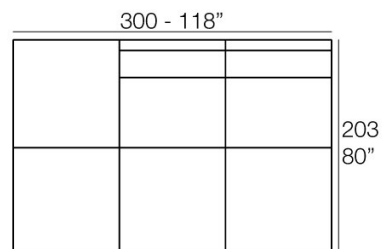

- **2 x 54255** Módulo central - Sectional Sofa Armless
- **4 x 54257** Módulo Puff - Sectional Sofa Puff