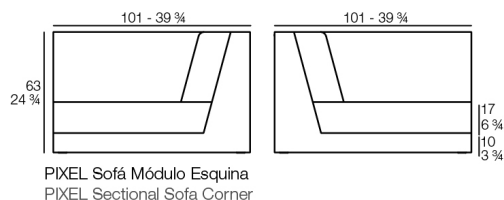

PIXEL MODULO ESQUINA

By Ramón Esteve

Pixel se inspira en los pequeños elementos de color que conforman una imagen, buscando relacionar la pieza con la multitud de resultados posibles que se generan en función de su disposición.

El sofá PIXEL está compuesto por tres módulos independientes que permiten confeccionar infinidad de formas; desde sofás lineales o chaiselongue, hasta corners, e incluso una cama.

La principal característica de PIXEL es su sentada baja, pensada para un uso más íntimo que vincula la pieza a zonas de chill out. Fabricado en rotomoldeo, su versatilidad se potencia a través del tapizado, disponible en gran variedad de telas y acabados que pueden combinarse entre sí; aludiendo de nuevo a su nombre y asemejándolo a esos puntos de color que actúan como origen de una imagen y la forma través de diferentes combinaciones en tres dimensiones.

View online: <https://www.vondom.com/es/productos/54259>

Características

Descripción

Fabricado con resina de polietileno mediante moldeo rotacional con doble pared. 100% Reciclable. Apto para exterior e interior. Disponible en varios acabados.

Peso

36.69 Kg

Includes

CREVIN Tejido de tapicería con aspecto natural. Apta para interior y exterior. Fácil limpieza de las manchas y el moho

GLAD Tejido suave y acogedor adecuado para uso interior y exterior.

NAUTIC Tejido náutico apto para interior y exterior. Opción estándar para los acolchados.

SILVERTEX Tejido vinílico apto para interior y exterior. Opción especial para los acolchados.

Combinaciones