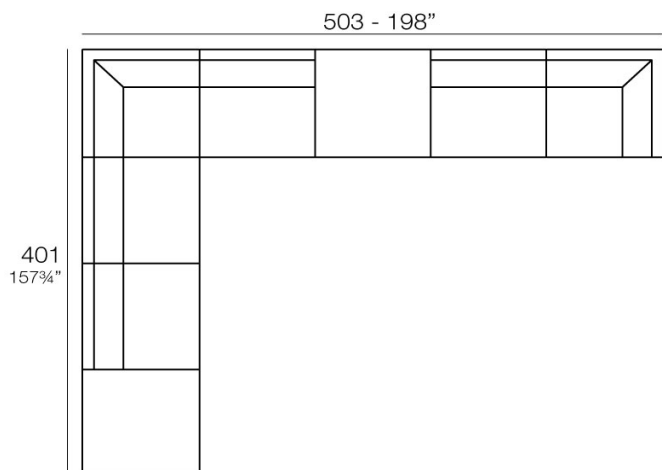

- **4 x 54255** Módulo central - Sectional Sofa Armless
- **2 x 54257** Módulo Puff - Sectional Puff
- **1 x 54259** Módulo Izquierdo - Sectional Sofa Left
- **1 x 54256** Módulo Esquina - Sectional Sofa Corner