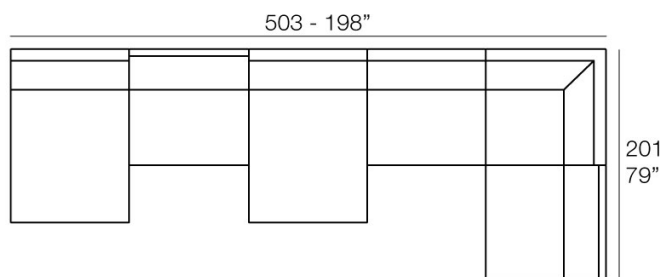

- 1 x 54255 Módulo Central - Sectional Sofa Armless
- 2 x 54254 Módulo Central Alto - Sectional Sofa Armless High
- 1 x 54256 Módulo Esquina - Sectional Sofa Corner
- 2 x 54260 Módulo Chaiselongue - Sectional Sofa Chaiselongue

ACABADOS

BASIC

Ref. 54259

Resina de polietileno acabado mate.

- ☐ HIELO
- ☐ BLANCO
- ☐ NEGRO
- ☐ BRONCE
- ☐ ACERO
- ☐ ANTRACITA
- ☐ ROJO
- ☐ PISTACHO
- ☐ NARANJA
- ☐ KAKI
- ☐ NAVY
- ☐ TAUPE
- ☐ PLUM
- ☐ ECRU
- ☐ BEIG

LACADO

Ref. 54259F

Resina de polietileno con un acabado lacado brillo.

- ☐ BLANCO
- ☐ NEGRO
- ☐ BRONCE
- ☐ ACERO
- ☐ ANTRACITA
- ☐ ROJO
- ☐ PISTACHO
- ☐ NARANJA
- ☐ KAKI
- ☐ NAVY