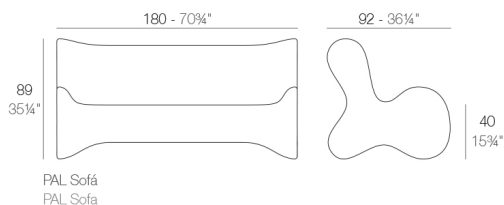

Acabados

BASIC

Ref. 51002

Resina de polietileno acabado mate.

LACADO

Ref. 51002F

Resina de polietileno con un acabado lacado brillo.

LUZ

Ref. 51002W

Con iluminación interior de color blanco mediante tecnología LED. Solo disponible en acabado hielo mate.

LED RGBW DMX

Ref. 51002D

Con iluminación interior mediante tecnología LED RGBW y mando a distancia para cambiar de color. Controlado también por DMX-1024 (wireless). Solo disponible en acabado hielo mate.

LED RGBW BATERIA

Ref. 51002Y

Con iluminación interior mediante tecnología LED RGBW, alimentado por una batería. Se incluye mando a distancia para cambiar de color y cargador. Solo disponible en acabado hielo mate.

LED RGBW DMX BATERIA

Ref. 51002DY

Con iluminación interior mediante tecnología LED RGBW,