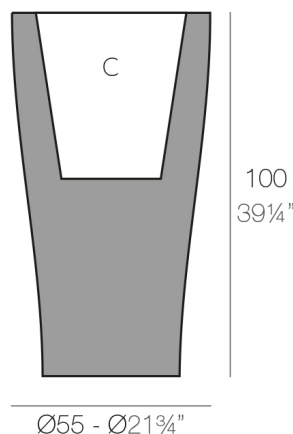

CURVADA Ø55x100

By MACETEROS

View online: <https://www.vondom.com/es/productos/42155A>

Características

Descripción

Macetero fabricado con resina de polietileno mediante moldeo rotacional con doble pared. 100% Reciclable. Apto para exterior e interior. Disponible en varios acabados.

Peso

10.32 Kg

CURVADA Ø55x100 cm
CURVADA Ø21 $\frac{3}{4}$ "x39 $\frac{1}{4}$ "

C = Ø42 x 46 cm
C = Ø16 $\frac{1}{2}$ " x 18"

Acabados

BASIC

Ref. 42155A

Resina de polietileno acabado mate.