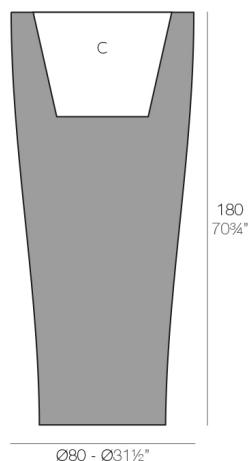

CURVADA Ø80x180

By MACETEROS

View online: <https://www.vondom.com/es/productos/42180A>

Características

Descripción

Macetero fabricado con resina de polietileno mediante moldeo rotacional con doble pared. 100% Reciclable. Apto para exterior e interior. Disponible en varios acabados.

Peso

29 Kg

CURVADA Ø80x180 cm C = Ø61 x 46 cm
CURVADA Ø31½"x70¾" C = Ø24" x 18"

Acabados

BASIC

Ref. 42180A

Resina de polietileno acabado mate.

AUTORRIEGO