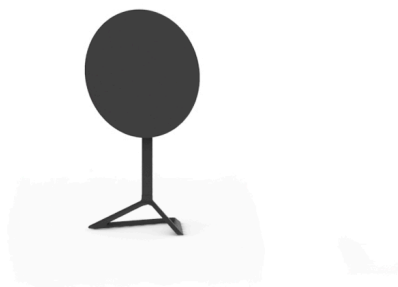

DELTA pie mesa h:73cm

By Jorge Pensi

La colección Delta está concebida para convivir en espacios contemporáneos interiores o exteriores. Gracias a los diferentes elementos, que permiten organizar diferentes áreas de lounge, se han creado líneas neutras pero con claros signos de identidad. Una de sus grandes características, es la ligereza visual, como se observa en el sofá en el que sus esbeltas patas de aluminio; lo que hace que el objeto parezca virtualmente flotar. Además, la colección la conforman una mesa con base de aluminio inyectado a la cual se le suma un sobre abatible; en el que su diseño permite la unión de mesas en línea para ahorrar espacio cuando no están en uso. La familia se completa con una silla que adopta un carácter atemporal, siempre buscando un balance entre la poesía y el realismo, entre la materia y el vacío, entre la abstracción y la emoción. El objetivo fue el de crear el máximo de sensaciones con el mínimo de recursos, poniendo en crisis la lógica habitual para verificar si podría existir la posibilidad de aportar algo nuevo.

View online: <https://www.vondom.com/es/productos/66007>

Características

Descripción

Tubo de aluminio extrusionado con base de fundición de aluminio pintado con pintura epoxi al horno. Apto para uso interior y exterior. No incluye tablero.

Peso

3.71 Kg

BASE - BASE

fixed top / fijo ref: 66007

collapsible top / abatible ref: 66007T

fixed for glass / fijo para vidrio ref: 66007V

DELTA BASE MESA Ø62 H73

DELTA TABLE BASE: Ø24 1/2" H28 3/4"

ABATIBLE

Ref. 66007T

Pie de aluminio pintado epoxy con soporte abatible 90° en poliamida con fibra de vidrio

COLOR	BASE FIXED	BASE ABATIBLE	BASE GLASS
BLUE			
MOSTAZA			
BLANCO			

NEGRO			
BRONCE			
ACERO			
ROJO			
PISTACHO			
ECRU			
SAND			