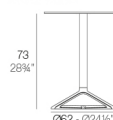

Peso

3.71 Kg

BASE - BASE

fixed top / fijo ref: 66007

collapsible top / abatible ref: 66007T

fixed for glass / fijo para vidrio ref: 66007V

DELTA BASE MESA Ø62 H73

DELTA TABLE BASE: Ø24 1/2" H28 3/4"