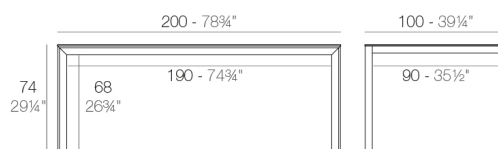

Aluminio extrusionado con base de fundición de aluminio lacado. Tablero en HPL.
Apto para uso interior y exterior.

Peso

40 Kg

FRAME Mesa 200x100cm
FRAME Dining Table 78 3/4"x39 1/4"

FRAME Mesa 200x100cm
FRAME Dining Table 78 3/4"x39 1/4"