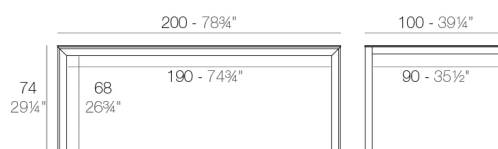

Aluminio extrusionado con base de fundición de aluminio lacado. Tablero en HPL.
Apto para uso interior y exterior.

Peso

40 Kg

FRAME Mesa 200x100cm
FRAME Dining Table 78 3/4"x39 1/4"

FRAME Mesa 200x100cm
FRAME Dining Table 78 3/4"x39 1/4"