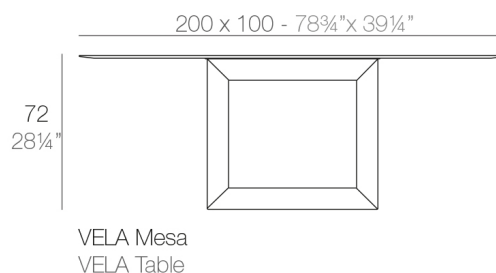

Acabados

BASIC

Ref. 54050

Resina de polietileno acabado mate.

LACADO

Ref. 54050F

Resina de polietileno con un acabado lacado brillo.

LUZ

Ref. 54050W

Con iluminación interior de color blanco mediante tecnología LED. Solo disponible en acabado hielo mate.

LED RGBW DMX

Ref. 54050D

Con iluminación interior mediante tecnología LED RGBW y mando a distancia para cambiar de color. Controlado también por DMX-1024 (wireless). Solo disponible en acabado hielo mate.

LED RGBW BATERIA

Ref. 54050Y

Con iluminación interior mediante tecnología LED RGBW, alimentado por una batería. Se incluye mando a distancia para cambiar de color y cargador. Solo disponible en acabado hielo mate.

LED RGB BATERIA

Ref. 54050YB

Material polietileno. Incluye LED RGB inalámbrico de luz ambiental