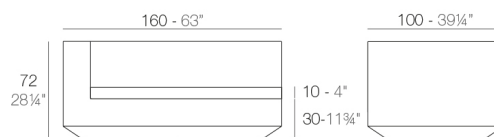

VELA Sofá Módulo Derecho XL
VELA Sectional Sofa XL Right