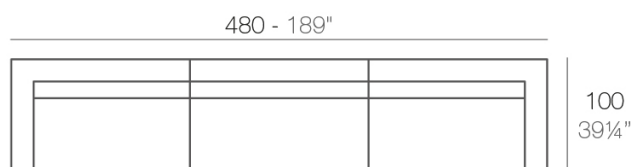

VELA Sofá Módulo Izquierdo XL
VELA Seccional Sofa XL Left

- 1 x 54027 Módulo Central XL - Sectional Sofa XL Armless
- 1 x 54024 Módulo Izquierdo XL - Sectional Sofa XL Left
- 1 x 54025 Módulo Derecho XL - Sectional Sofa XL Right

Acabados

BASIC

Ref. 54024

Resina de polietileno acabado mate.

LACADO

Ref. 54024F

Resina de polietileno con un acabado lacado brillo.

LUZ

Ref. 54024W

Con iluminación interior de color blanco mediante tecnología LED. Solo disponible en acabado hielo mate.

LED RGBW

Ref. 54024L

Con iluminación interior mediante tecnología LED RGBW y mando a distancia para cambiar de color. Solo disponible en acabado hielo mate.

LED RGBW DMX

Ref. 54024D

Con iluminación interior mediante tecnología LED RGBW y mando a distancia para cambiar de color. Controlado también por DMX-1024 (wireless). Solo disponible en acabado hielo mate.

LED RGBW BATERIA

Ref. 54024Y

Con iluminación interior mediante tecnología LED RGBW, alimentado por una batería. Se incluye mando a distancia para cambiar de color y cargador. Solo disponible en acabado hielo mate.

LED RGBW DMX BATERIA

Ref. 54024DY

Con iluminación interior mediante tecnología LED RGBW, alimentado por una batería. Incluye mando a distancia para cambiar de color. Controlado también por DMX-1024 (wireless). Solo disponible en acabado hielo mate.

COLOR	BASIC	LACQUERED / LACADO	LUZ	LED RGB DMX BATERIA
HIELO	☐	☐	☐	☐
BLANCO	☐	☐	☐	☐
NEGRO	☐	☐	☐	☐
BRONCE	☐	☐	☐	☐
ACERO	☐	☐	☐	☐
ANTRACITA	☐	☐	☐	☐
ROJO	☐	☐	☐	☐
PISTACHO	☐	☐	☐	☐