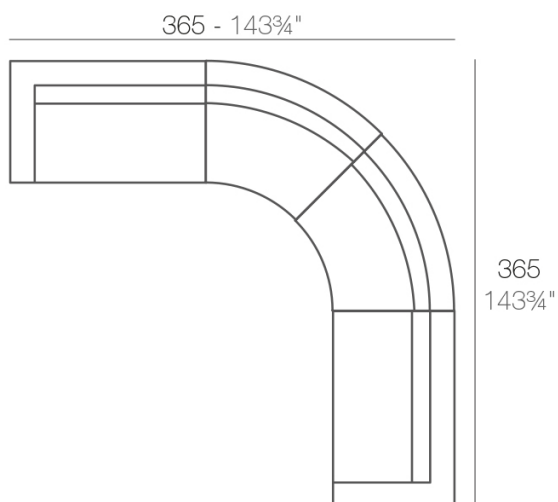

- 1 x 54024 Módulo Izquierdo XL - Sectional Sofa XL Left
- 2 x 54169 Módulo Circular - Curved Sectional Sofa
- 1 x 54025 Módulo Derecho XL - Sectional Sofa XL Right

- 1 x 54027 Módulo Central XL - Sectional Sofa XL Armless
- 1 x 54024 Módulo Izquierdo XL - Sectional Sofa XL Left
- 1 x 54025 Módulo Derecho XL - Sectional Sofa XL Right