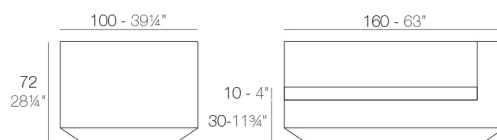

VELA Sofá Módulo Izquierdo XL
VELA Seccional Sofa XL Left