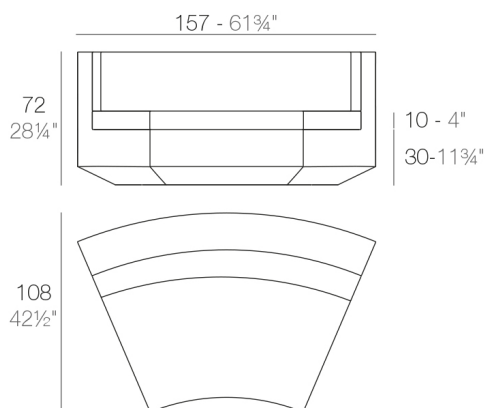

VELA Sofá Módulo Circular
VELA Curved Sectional Sofa

Combinaciones