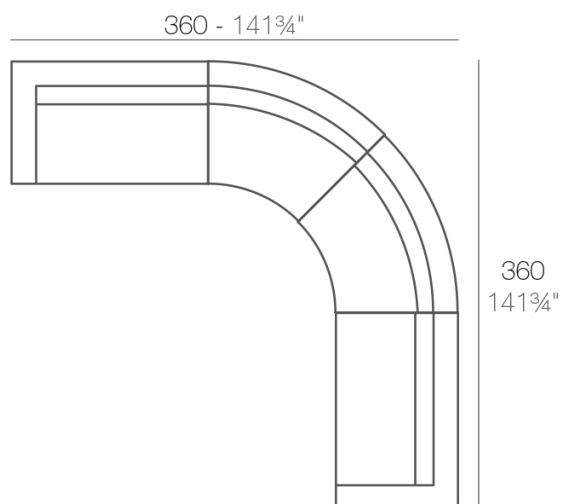

Combinaciones

- 1 x 54077 Módulo Izquierdo - Sectional Sofa Left
 4 x 54169 Módulo Circular - Curved Sectional Sofa
 1 x 54078 Módulo Derecho - Sectional Sofa Right

- 1 x 54024 Módulo Izquierdo XL - Sectional Sofa XL Left
 2 x 54169 Módulo Circular - Curved Sectional Sofa
 1 x 54025 Módulo Derecho XL - Sectional Sofa XL Right