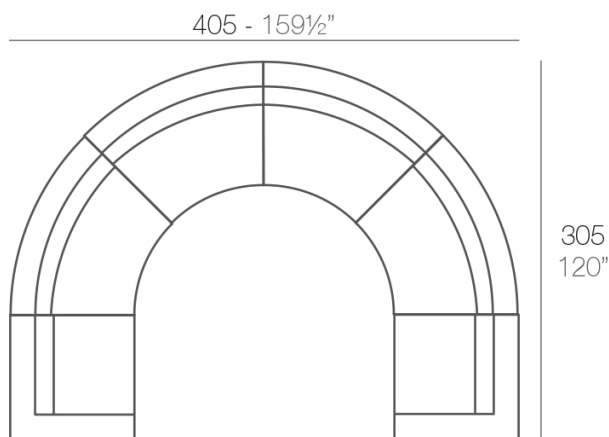

Combinaciones

- 1 x 54077 Módulo Izquierdo - Sectional Sofa Left
 4 x 54169 Módulo Circular - Curved Sectional Sofa
 1 x 54078 Módulo Derecho - Sectional Sofa Right

- 1 x 54024 Módulo Izquierdo XL - Sectional Sofa XL Left
 2 x 54169 Módulo Circular - Curved Sectional Sofa
 1 x 54025 Módulo Derecho XL - Sectional Sofa XL Right