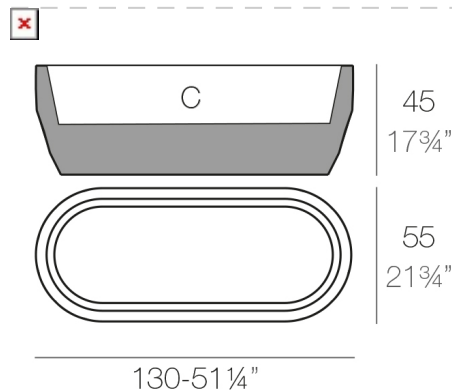

View online: <https://www.vondom.com/es/productos/47130A>

Características

Descripción

Macetero fabricado con resina de polietileno mediante moldeo rotacional con doble pared. 100% Reciclable. Apto para exterior e interior. Disponible en varios acabados.

Peso

15 Kg

VASES Jardinera C = 120 x 46 x 39 cm
VASES Jardiniere C = 47 1/4" x 18" x 15 1/4"

Acabados

BASIC

Ref. 47130A

Resina de polietileno acabado mate.

AUTORRIEGO