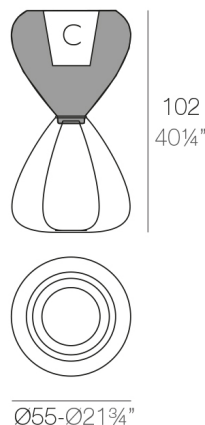

SPAGHETTI MACETERO

By Karim Rashid

Sloo crea la sensación de un estado entre el plástico líquido y un objeto de material sólido. El plástico es amante de la sensación de fluir, de ser indefinido. Nosotros también lo somos por lo que la relación es simbiótica. El resultado de todo ello son sus formas orgánicas que se traducen suavemente dentro y fuera de superficies lisas y planas.

View online: <https://www.vondom.com/es/productos/51022A>

Características

Descripción

Macetero fabricado con resina de polietileno mediante moldeo rotacional con doble pared. 100% Reciclable. Apto para exterior e interior. Disponible en varios acabados.

SPAGUETTI Macetero C = Ø38 x 24 cm
SPACGUETTI Planter C = Ø15" x 9 1/2"

Acabados

BASIC

Ref. 51022A

Resina de polietileno acabado mate.

AUTORRIEGO

Ref. 51022R

Sistema de autorriego en todos los acabados a excepción de BASIC.