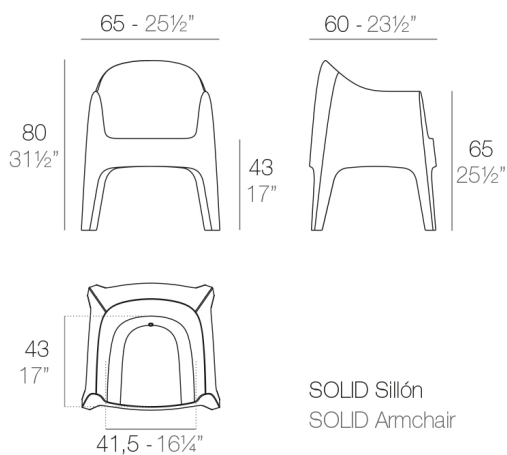

La colección esta formada por un sofa, butaca, silla, silla con reposabrazos, mesa y mesa baja.

Una colección funcional gracias a su apilabilidad y diseño.

View online: <https://www.vondom.com/es/productos/55027>

Características

Descripción

Fabricado en polipropileno por inyección con carga mineral. Apilable. Disponible en varios colores. Apto para uso interior y exterior.

Peso

8.5 Kg

Acabados

BASIC PP

Ref. 55027