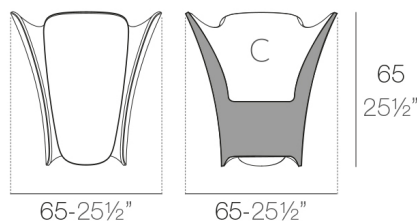

Un diseño 100% orgánico de formas particularmente elegantes a través de un producto 100% reciclable.

View online: <https://www.vondom.com/es/productos/56007A>

Características

Descripción

Macetero fabricado con resina de polietileno mediante moldeo rotacional con doble pared. 100% Reciclable. Apto para exterior e interior. Disponible en varios acabados.

Peso

8 Kg

PEZZETTINA Maceta 65 C = 53 x 53 x 31 cm
PEZZETTINA Planter 65 C = 20¾" x 20¾" x 12¼"

Acabados

BASIC

Ref. 56007A

Resina de polietileno acabado mate.

AUTORRIEGO