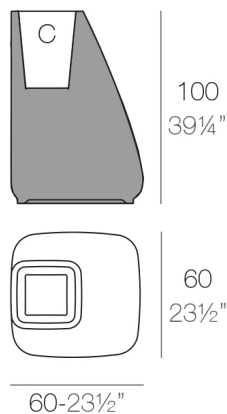

Los primeros bocetos presentaban formas orgánicas que en el desarrollo del proyecto fueron derivando hacia formas más arquitectónicas que recuerdan a una columna con capitel o a una ménsula.

View online: <https://www.vondom.com/es/productos/45005A>

### Peso

12 Kg

MOMA Macetero High C = 52 x 39 x 26 cm  
MOMA High Planter C = 20 1/2" x 15 1/2" x 10"