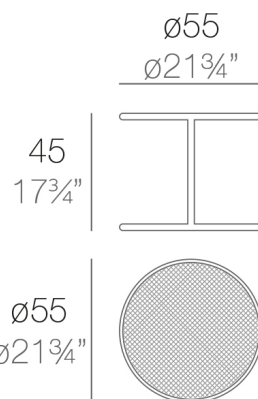

Lo más característico de esta colección es el corte visible en el volumen básico, como una especie de binarios para insertar elementos adicionales, tales como respaldos, apoya brazos y mesas.

El corte se convierte en el símbolo arquitectónico, decorativo y funcional caracterizado por ser distintivo y funcional, simple pero al mismo tiempo complejo y de gran valor para la lectura del producto.

Mesa de estructura de acero inoxidable barnizado con pintura poliéster. El sobre de la mesa es de chapa de deployé.

Peso

4.33 Kg

KES Mesa Redonda Ø55
KES Round Table Ø21¾"

Combinaciones

- 2 x 64001** Módulo 90x90 cm - Sectional 35½"x35½"
1 x 64002 Módulo izquierdo 150x90 cm - Sectional left 59" x 35½"
1 x 64003 Módulo derecho 150x90 cm - Sectional right 59" x 35½"
2 x 64006 Respaldo bajo - Low backrest
2 x 64014 Pack 2 Cojines - Set 2 Pillows
1 x 64010 Mesa Rectangular sin patas - Embedded rectangular table
1 x 64008 Mesa Redonda Ø55 - Round table Ø21¾"