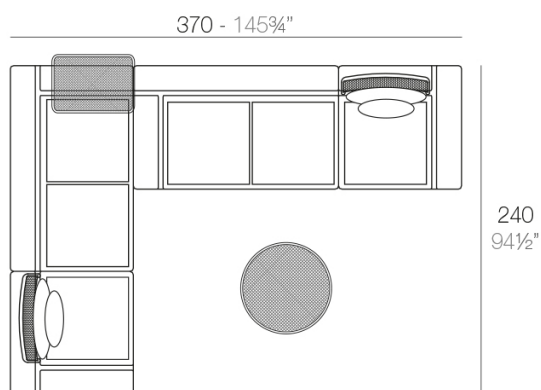

Mesa de estructura de acero inoxidable barnizado con pintura poliéster. El sobre de la mesa es de chapa de deployé.

Peso

4.33 Kg

KES Mesa Redonda Ø55
KES Round Table Ø21¾"

Combinaciones

- 2 x 64001** Módulo 90x90 cm - Sectional 35½"x35½"
1 x 64002 Módulo izquierdo 150x90 cm - Sectional left 59" x 35½"
1 x 64003 Módulo derecho 150x90 cm - Sectional right 59" x 35½"
2 x 64006 Respaldo bajo - Low backrest
2 x 64014 Pack 2 Cojines - Set 2 Pillows
1 x 64010 Mesa Rectangular sin patas - Embedded rectangular table
1 x 64008 Mesa Redonda Ø55 - Round table Ø21¾"