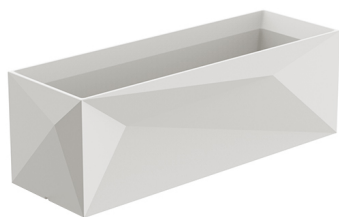

FAZ JARDINERA 40x120x40cm

By Ramón Esteve

Ramón Esteve, arquitecto de la armonía, serenidad, atemporalidad y la universalidad ha creado formas minerales y rotundas que hace de FAZ un diseño que contextualiza con los hogares y equipamientos.

View online: <https://www.vondom.com/es/productos/54176A>

Características

Descripción

Macetero fabricado con resina de polietileno mediante moldeo rotacional con doble pared. 100% Reciclable. Apto para exterior e interior. Disponible en varios acabados.

Peso

13.32 Kg

FAZ Jardineria C = 117,5 x 38 x 27 cm
FAZ Jardiniera C = 46 1/4" x 15 x 10 3/4"

Acabados

BASIC

Ref. 54176A

Resina de polietileno acabado mate.

AUTORRIEGO