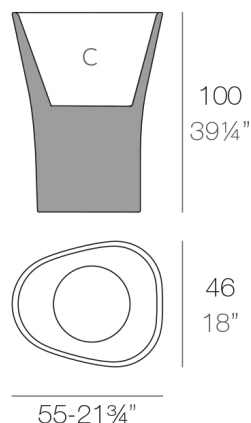

BONES MACETEROS 46x55x100

By Ludovica + Roberto Palomba

Bones es elegante por su esbeltez pero a la vez robusta por su concepción. Su generoso volumen es aliviado por un sutil reborde que la hace ligera. A nivel de ingeniería Bones es genial, una estructura interna invisible a la vista proporciona la robustez necesaria transmitiendo el peso desde la base del contenedor a la base de la maceta para lograr soportar el peso de cualquier planta o árbol. Bones está fabricado en resina de PE mediante la técnica del moldeo rotacional y se ofrece en los acabados made in VONDOM.

View online: <https://www.vondom.com/es/productos/57003A>

Características

Descripción

Macetero fabricado con resina de polietileno mediante moldeo rotacional con doble pared. 100% Reciclable. Apto para exterior e interior. Disponible en varios acabados.

Peso

8.5 Kg

BONES Maceta 100

BONES Planter 100

C = 50 x 39 x 28

C = 19 3/4" x 15 1/4" x 11"

Acabados

BASIC