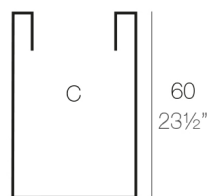

# CUBO ALTO 40x40x60

By MACETEROS

View online: <https://www.vondom.com/es/productos/41440>

### Peso

5.7 Kg

40x40 - 15<sup>3</sup>/<sub>4</sub>"x15<sup>3</sup>/<sub>4</sub>"

CUBO ALTO 40 x 60 cm    C = 32 x 30 x 60 cm  
HIGH CONE 15<sup>3</sup>/<sub>4</sub>" X 23<sup>1</sup>/<sub>2</sub>"    C = 14<sup>1</sup>/<sub>2</sub>" x 14<sup>1</sup>/<sub>2</sub>" x 23<sup>1</sup>/<sub>2</sub>"