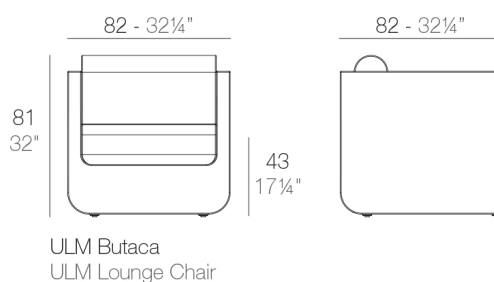

LED RGBW DMX

Ref. 54134D

Con iluminación interior mediante tecnología LED RGBW y mando a distancia para cambiar de color. Controlado también por DMX-1024 (wireless). Solo disponible en acabado hielo mate.

LED RGBW BATERIA

Ref. 54134Y

Con iluminación interior mediante tecnología LED RGBW, alimentado por una batería. Se incluye mando a distancia para cambiar de color y cargador. Solo disponible en acabado hielo mate.