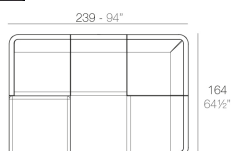

Combinaciones