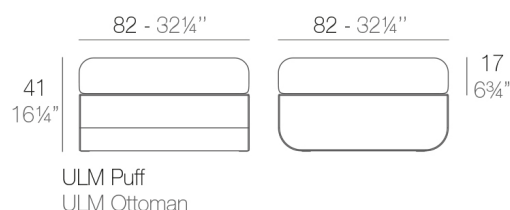

Combinaciones

Acabados