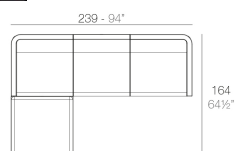

Combinaciones