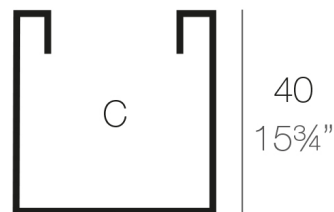

CUBO 40x40x40

By MACETEROS

View online: <https://www.vondom.com/es/productos/41340>

Características

Descripción

Macetero fabricado con resina de polietileno mediante moldeo rotacional con doble pared. 100% Reciclable. Apto para exterior e interior. Disponible en varios acabados.

Peso

4 Kg

40x40 - 15³/₄"x15³/₄"

CUBO 40cm C = 32 x 40 cm
CUBE 15³/₄" C = 12¹/₂" x 15³/₄"

Acabados

SIMPLE

Ref. 41340

Macetero acabado mate de una sola pared