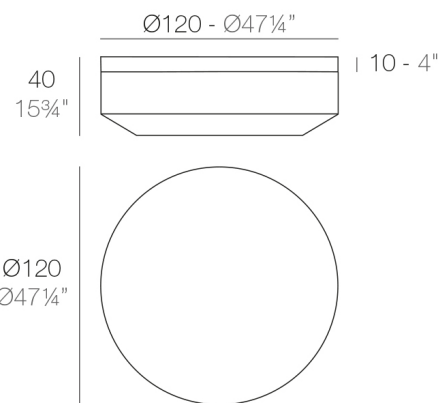

VELA Redondo Puff-Chaise Longue
VELA Round Ottoman-Chaise Longue

Acabados

BASIC

Ref. 54033

Resina de polietileno acabado mate.

LACADO

Ref. 54033F

Resina de polietileno con un acabado lacado brillo.

LED RGBW BATERIA

Ref. 54033Y

Con iluminación interior mediante tecnología LED RGBW, alimentado por una batería. Se incluye mando a distancia para cambiar de color y cargador. Solo disponible en acabado hielo mate.

LED RGBW DMX BATERIA

Ref. 54033DY

Con iluminación interior mediante tecnología LED RGBW, alimentado por una batería. Incluye mando a distancia para cambiar de color. Controlado también por DMX-1024 (wireless). Solo disponible en acabado hielo mate.