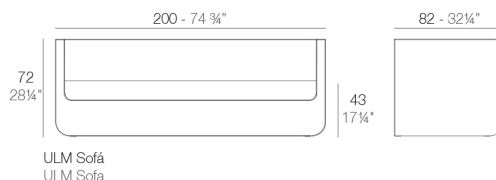

Acabados

BASIC

Ref. 54135

Resina de polietileno acabado mate.

LACADO

Ref. 54135F

Resina de polietileno con un acabado lacado brillo.

LUZ

Ref. 54135W

Con iluminación interior de color blanco mediante tecnología LED. Solo disponible en acabado hielo mate.

LED RGBW DMX

Ref. 54135D

Con iluminación interior mediante tecnología LED RGBW y mando a distancia para cambiar de color. Controlado también por DMX-1024 (wireless). Solo disponible en acabado hielo mate.

LED RGBW BATERIA

Ref. 54135Y

Con iluminación interior mediante tecnología LED RGBW, alimentado por una batería. Se incluye mando a distancia para cambiar de color y cargador. Solo disponible en acabado hielo mate.