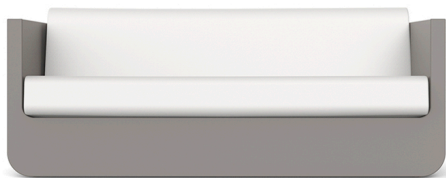

ULM SOFÁ

By Ramón Esteve

Colección planteada como un nuevo básico con todo su carácter racionalista y universal. Una colección modular funcional que armoniza ergonomía, diseño y tecnología basándose en volúmenes básicos de

cubo, prisma y esfera. La Colección Ulm, que busca la unidad en el producto así como su coherencia con otros productos, se configura mediante diversos elementos que componen un programa completo.

Tanto la pieza única del sofá como las butaca, daybed, pouf y mesa constan de módulos rígidos y resistentes que actúan de estructura para los elementos de descanso y apoyo más móbidos para proporcionar un total confort.

View online: <https://www.vondom.com/es/productos/54135>

Características

Descripción

Fabricado con resina de polietileno mediante moldeo rotacional con doble pared. 100% Reciclable. Apto para exterior e interior. Disponible en varios acabados.