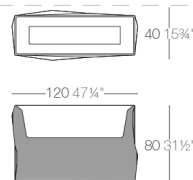

FAZ Hight Jardiniere
FAZ Jardinera alta
Capacity 38 gal
Capacidad 145 litros

LED RGBW

Ref. 54177L

Con iluminación interior mediante tecnología LED RGBW y mando a distancia para cambiar de color. Solo disponible en acabado hielo mate.