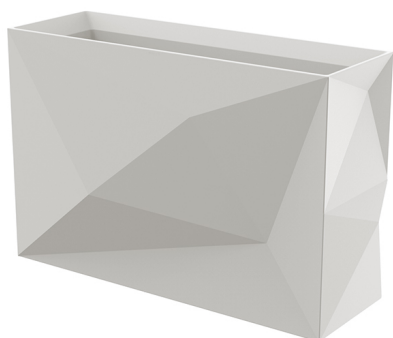

FAZ WALL 40x120x80cm

By Ramón Esteve

Ramón Esteve, arquitecto de la armonía, serenidad, atemporalidad y la universalidad ha creado formas minerales y rotundas que hace de FAZ un diseño que contextualiza con los hogares y equipamientos.

View online: <https://www.vondom.com/es/productos/54177A>

Características

Descripción

Macetero fabricado con resina de polietileno mediante moldeo rotacional con doble pared. 100% Reciclable. Apto para exterior e interior. Disponible en varios acabados.