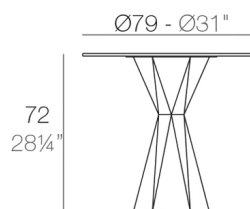

Características

Descripción

Fabricado con resina de polietileno mediante moldeo rotacional con doble pared. 100% Reciclable. Apto para exterior e interior. Disponible en varios acabados. Tablero en HPL.

Peso

47.5 Kg

VERTEX Mesa Ø80
VERTEX Table Ø31"

Acabados

BASIC

Ref. 51019

Resina de polietileno acabado mate.

LACADO