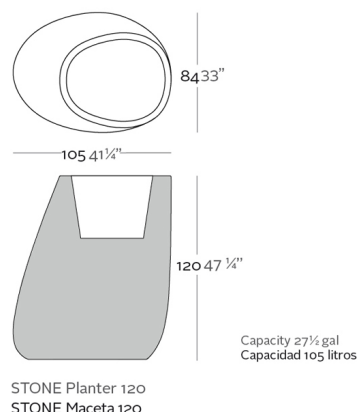

Acabados

AUTORRIEGO

Ref. 55011R

Sistema de autorriego en todos los acabados a excepción de BASIC.

BASIC

Ref. 55011A

Resina de polietileno acabado mate.

LACADO

Ref. 55011F

Resina de polietileno con un acabado lacado brillo.

LUZ

Ref. 55011W

Con iluminación interior de color blanco mediante tecnología LED.

LED RGBW

Ref. 55011L

Con iluminación interior mediante tecnología LED RGBW y mando a distancia para cambiar de color. Solo disponible en acabado hielo mate.

LED RGBW DMX

Ref. 55011D

Con iluminación interior mediante tecnología LED RGBW y mando a distancia para cambiar de color. Controlado también por DMX-1024 (wireless). Solo disponible en acabado hielo mate.

LED RGBW BATERIA

Ref. 55011DY

Con iluminación interior mediante tecnología LED RGBW, alimentado por una batería. Se incluye mando a distancia para cambiar de color y cargador. Solo disponible en acabado hielo mate.