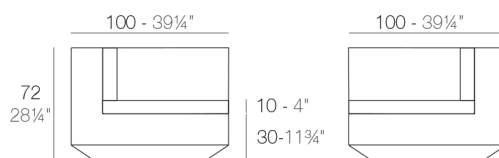

View online: <https://www.vondom.com/es/productos/54029>

Características

Descripción

Fabricado con resina de polietileno mediante moldeo rotacional con doble pared. 100% Reciclable. Apto para exterior e interior. Disponible en varios acabados.

Peso

25 Kg

Includes

ACOLCHADO NAUTIC Tejido náutico apto para interior y exterior.

VELA Sofá Módulo Esquina
VELA Sectional Sofa Corner

Combinations

Acabados

BASIC