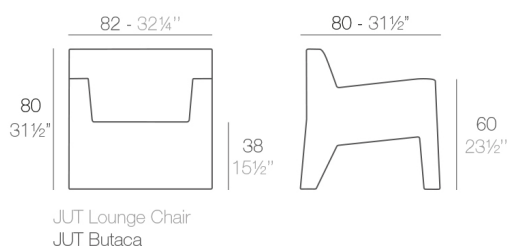

Características

Descripción

Fabricado con resina de polietileno mediante moldeo rotacional con doble pared.
100% Reciclable. Apto para exterior e interior. Disponible en varios acabados.

Peso

20 Kg

Acabados