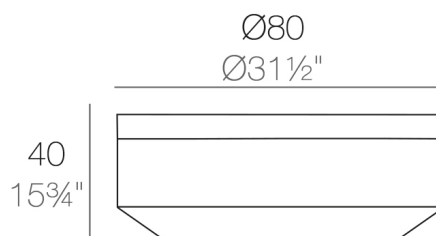

VELA PUFF Ø80x40cm

By Ramón Esteve

Esta extensa colección de muebles y maceteros para exterior busca ofrecer el confort y la calidez de los muebles de interior sin perder sus cualidades de origen.

VELA es un sistema modular con una geometría elemental prismática que basa su singularidad en el equilibrio de sus proporciones. Los elementos se pueden combinar entre sí para poder convivir en cualquier espacio. Sus volúmenes rotundos parecen flotar a unos centímetros del suelo y cuando se iluminan se transforman en arquitecturas livianas.

View online: <https://www.vondom.com/es/productos/54193>

Características

Descripción

16 Kg

VELA CHILL Puff Ø80
VELA CHILL Ottoman Ø31½"

Acabados

BASIC

Ref. 54193