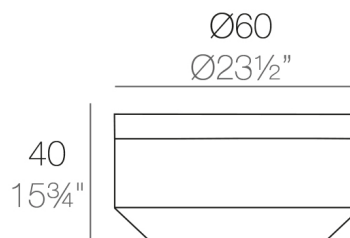

VELA PUFF Ø60x40cm

By Ramón Esteve

Esta extensa colección de muebles y maceteros para exterior busca ofrecer el confort y la calidez de los muebles de interior sin perder sus cualidades de origen.

VELA es un sistema modular con una geometría elemental prismática que basa su singularidad en el equilibrio de sus proporciones. Los elementos se pueden combinar entre sí para poder convivir en cualquier espacio. Sus volúmenes rotundos parecen flotar a unos centímetros del suelo y cuando se iluminan se transforman en arquitecturas livianas.

View online: <https://www.vondom.com/es/productos/54192>

Características

Descripción

13 Kg

VELA CHILL Puff Ø60
VELA CHILL Ottoman Ø23½"

Acabados

BASIC

Ref. 54192