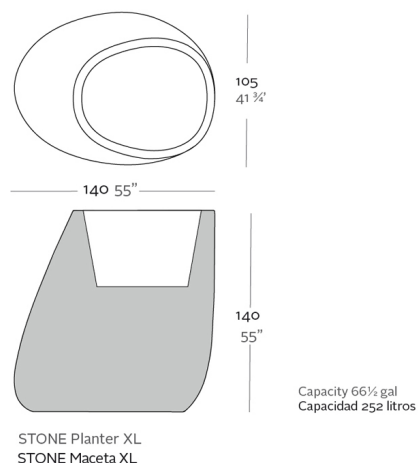

View online: <https://www.vondom.com/es/productos/55012A>

Características

Descripción

Macetero fabricado con resina de polietileno mediante moldeo rotacional con doble pared. 100% Reciclable. Apto para exterior e interior. Disponible en varios acabados.

Peso

42 Kg

Acabados

AUTORRIEGO

Ref. 55012R

Sistema de autorriego en todos los acabados a excepción de BASIC.

BASIC

Ref. 55012A