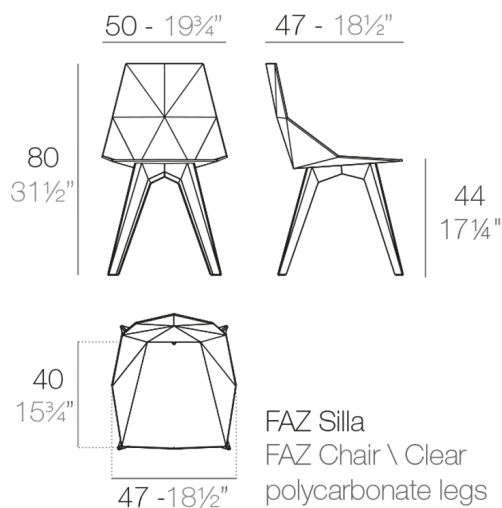

Acabados

BASIC PP

Ref. 54062

Disponible en varios colores

COLOR	BASIC INYECCION PP
BLANCO	
NEGRO	
BRONCE	
ROJO	
ECRU