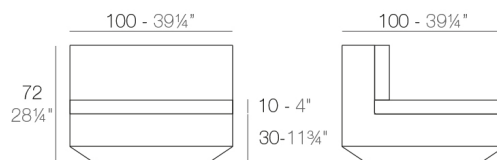

VELA Sofá Módulo Central
VELA Seccional Sofa Armless