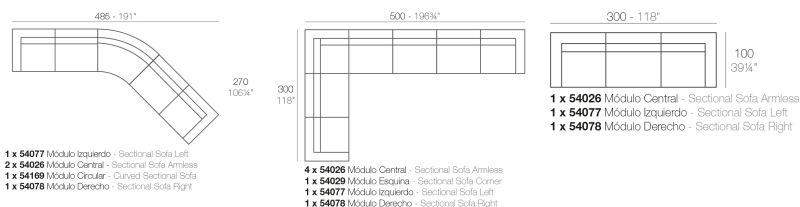

Combinations

Acabados

BASIC

Ref. 54026

Resina de polietileno acabado mate.

LED RGBW

Ref. 54026L

Con iluminación interior mediante tecnología LED RGBW y mando a distancia para cambiar de color. Solo disponible en acabado hielo mate.