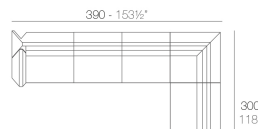

Combinations