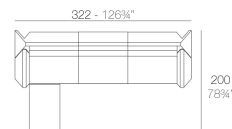

Combinations