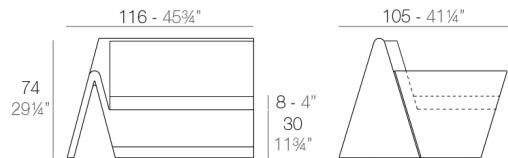

REST Sofá Módulo Derecho
REST Sectional Sofa Right