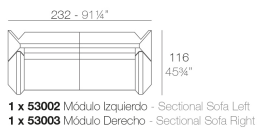

Combinations