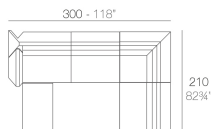

Combinations