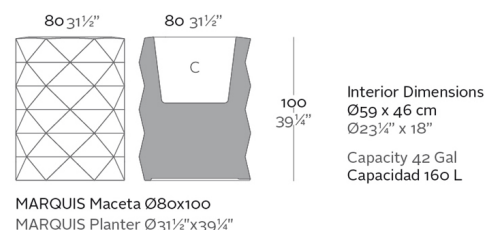

LED RGBW

Ref. 47085L

Con iluminación interior mediante tecnología LED RGBW y mando a distancia para cambiar de color. Solo disponible en acabado hielo mate.

LED RGBW DMX

Ref. 47085D

Con iluminación interior mediante tecnología LED RGBW y mando a distancia para cambiar de color. Controlado también por DMX-1024 (wireless). Solo disponible en acabado hielo mate.

LED RGBW BATERIA

Ref. 47085DY

Con iluminación interior mediante tecnología LED RGBW, alimentado por una batería. Se incluye mando a distancia para cambiar de color y cargador. Solo disponible en acabado hielo mate.