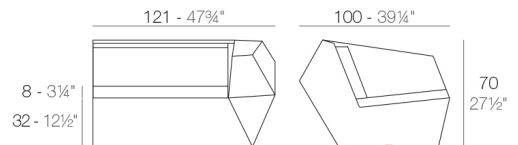

FAZ Sofá Módulo Izquierdo
FAZ Sectional Sofa Left