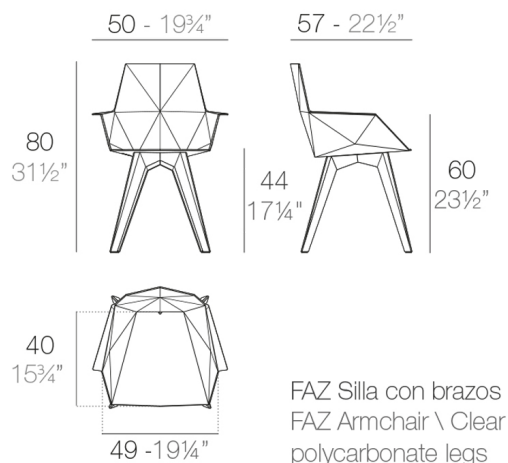

Acabados

BASIC PP

Ref. 54063

Disponible en varios colores

COLOR	BASIC INJECCION PP
BLANCO	
NEGRO	
BRONCE	
ROJO	
ECRU